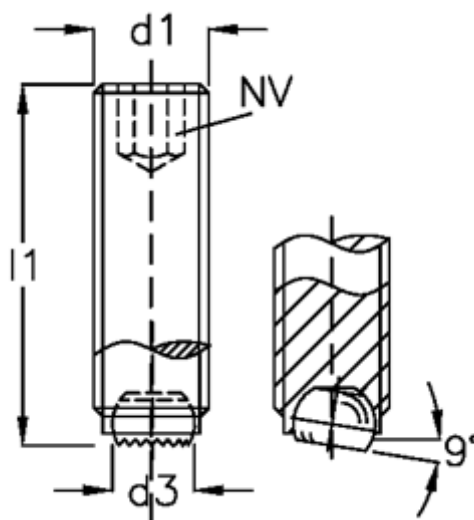

Varenummer: 20907744  
Beskrivelse: E+G Kuglespændeskruer  
GN 605-M12-20-VR

## Mål

d1	= M12
d2	= 8.0
d3	= 7.2
Indvendig sekskant	= 6
l1	= 20